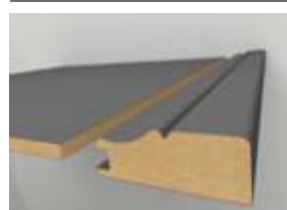

6002

HG New Schwarz
HG New Black

734

Soft Touch Weiß
Soft Touch White

**MÖBELPROFILE
FURNITURE PROFILES**