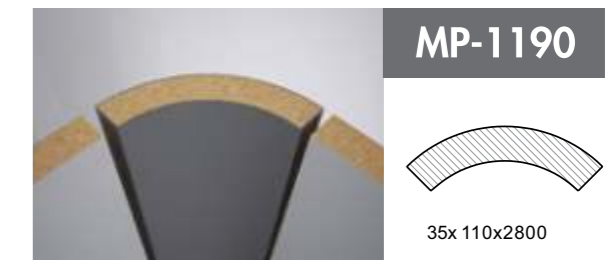

Eckradiusprofil
Corner Radius Profile

MP-1190

35x 110x2800

MÖBELPROFILE DEKORE FURNITURE PROFILE DECORS

1. Gruppe / Group

230 Weiß / White

231 Schlichtes Weiß / Plain White

237 Ahorn Weiß / White Maple

240 Neue Walnuss / New Walnut

242 Italian Walnuss / Italian Walnut

246 Wenge / Wenge

257 Silber / Silver

310 Schwarz / Black

330 Creme / Cream

376 Eiche Neue / New Oak

2. Gruppe / Group

397 Natural Touch-Eiche / Natural Touch Oak

601 HG Weiß / HG White

605 HG Cream / HG Cream

734 Soft Touch Weiß / Soft Touch White

6002 HG Neu Schwarz / HG New Black

*Farben sind Lagerware und sofort lieferbar.

*Yukarıdaki renklerden stoklu üretim bulunmaktadır.

*These colors are produced as stock.

MÖBELPROFILE
FURNITURE PROFILES